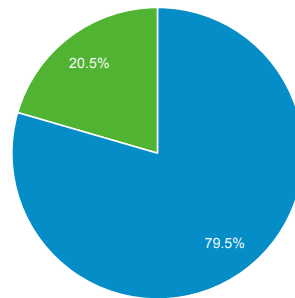

目標對象總覽

2014年1月1日 - 2014年1月31日

所有造訪
100.00%

總覽

造訪
248,607

不重複訪客
77,452

瀏覽量
548,157

單次造訪頁數
2.20

平均造訪停留時間
00:02:28

跳出率
47.85%

新造訪率
20.46%

Returning Visitor (79.5%) New Visitor (20.5%)

語言

語言	造訪	% 造訪
1. zh-tw	231,631	93.17%
2. en	8,048	3.24%
3. en-us	5,844	2.35%
4. zh-cn	1,245	0.50%
5. zh-hk	518	0.21%
6. en-gb	277	0.11%
7. vi	178	0.07%
8. ja-jp	152	0.06%
9. th	90	0.04%
10. ja	84	0.03%